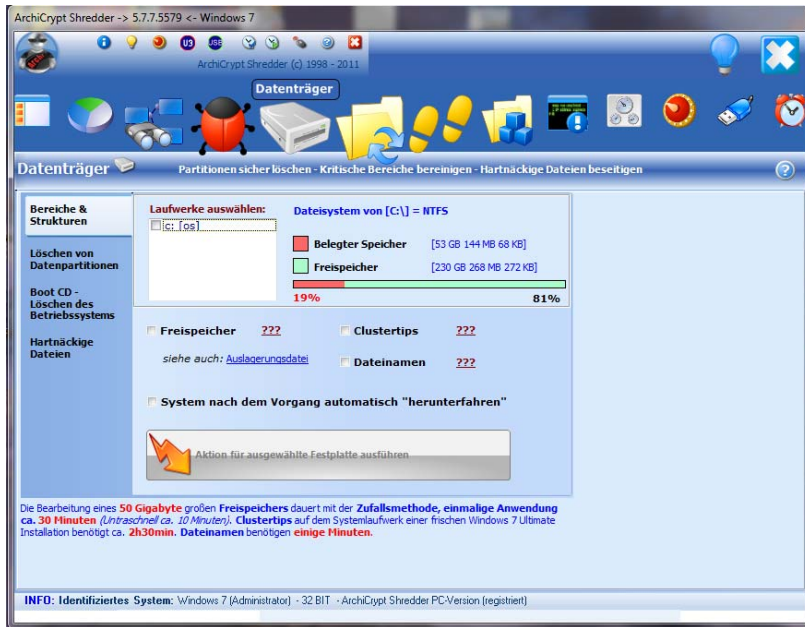

KEY FEATURES Shredder:

- Löscht sensible Daten, Bilder, Musikdateien und Videos, so dass Sie nicht mehr wiederherzustellen sind
- Laborgeprüfter System Cleaner
- Passwörter auf Knopfdruck verfügbar
- Löschen oder bereinigen Sie sicher Partitionen oder Festplatten
- integrierte Darik's Boot and Nuke (DBAN) Technologie, deren Aufgabe das unwiderrufliche Löschen ist
- USB-Stick Version für unterwegs

Systemanforderungen:

Windows XP / Vista / 7, (32 & 64 BIT), Bildschirmauflösung 800x600 mit 256 Farben, mind. 1024 MB RAM, 35 MB freier Festplattenspeicher, Intel Pentium oder AMD K5 Prozessor mit mind. 200MHz.

Preisliste:

Produkt	Anzahl / User	Artikelnummer	Preis inkl. MwSt.
ArchiCrypt Datenschutz Suite ESD	1 User	ARCDS50dRVE	49,95,-€
ArchiCrypt Datenschutz Suite ESD	3 User	ARCDS50dLVE3	59,95,-€
ArchiCrypt Datenschutz Suite BOX bald erhältlich!	1 User	ARCDS50dRVP	49,95,-€

Von der
Fachpresse
ausgezeichnet!

Kontakt Deutschland:

Globell B.V.
Postfach 13 30
D- 47630 Straelen

Telefon +49 (0)69 2222 1539
Fax +49 (0)69 2222 1540
MAIL Vertrieb@my-archicrypt.de

WEB www.my-archicrypt.de
www.globell.com