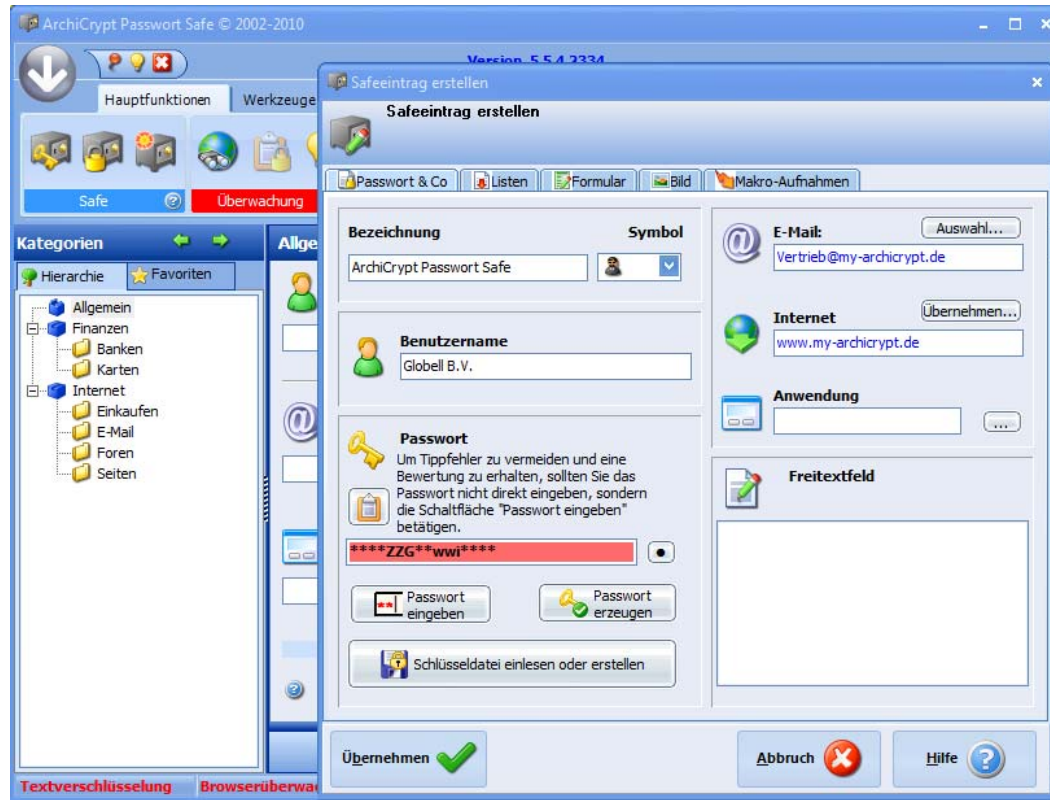

ArchiCrypt

KEY FEATURES PasswortSafe:

- Passwörter sicher und zentral verwalten
- Passwörter per Knopfdruck verfügbar
- Generierung von sicheren Passwörtern
- Einzelne Dateien ver- und entschlüsseln
- Safe to go, PassOnPaper und USB-Stick Version für unterwegs

Systemanforderungen:

Windows 2000 / XP / Vista / 7, (32 & 64 BIT),
Bildschirmauflösung 800x600 mit 256 Farben, mind. 128 MB
RAM, 20 MB freier Festplattenspeicher, Intel Pentium oder
AMD K5 Prozessor mit mind. 200 MHz.

Von der
Fachpresse
ausgezeichnet!

ArchiCrypt Live 6

Live 6 ist der hochsichere Tresor für Ihre sensiblen Daten. Erstellen Sie ein virtuelles Laufwerk bis zu einer Größe von einem Terabyte (1024 Gigabyte), das Ihre sensiblen Daten aufnimmt. In ArchiCrypt Live kommt modernste Verschlüsselung zum Einsatz. Sie können nicht nur Geheimfächer erstellen, sondern auch in Multimediadateien Safes verstecken, so dass keiner diese Daten findet.

Von der
Fachpresse
ausgezeichnet!