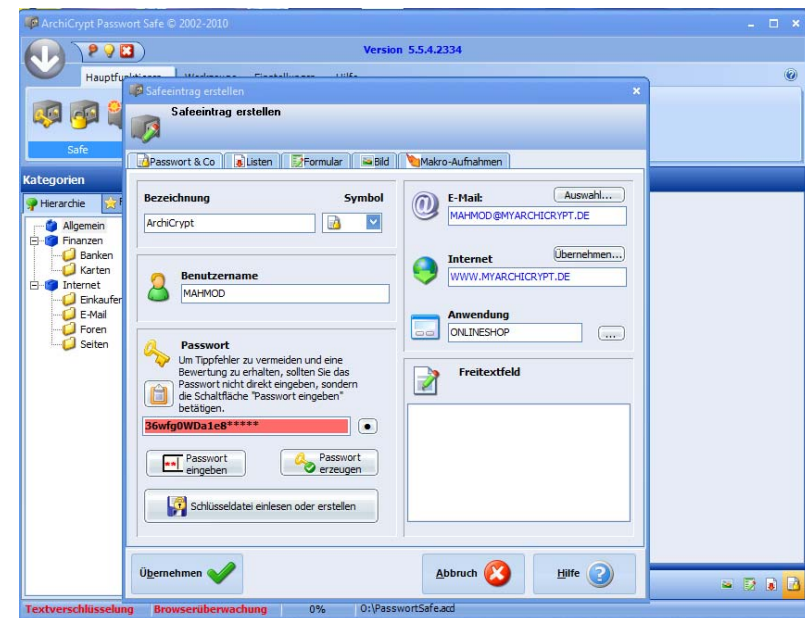

ArchiCrypt

ArchiCrypt Datenschutz Suite

3in1: PasswortSafe + Live + Shredder

Die Sicherheitskette zum Schutz persönlicher Daten am heimischen PC und unterwegs im Internet!

Ob Passwörter verwalten, Festplatten verschlüsseln oder sensible Daten, Bilder und Musikdateien sicher löschen, mit der ArchiCrypt Datenschutz Suite können Sie Ihre persönlichen Daten in Zukunft sicher verwalten. ArchiCrypt PasswortSafe, Live und Shredder wurden bereits mehrfach einzeln von der Fachpresse ausgezeichnet. Zahlreiche Hilfen wie Videos und eine umfassende Hilfe erleichtern den Einstieg in die Produkte.

ArchiCrypt PasswortSafe 5

PasswortSafe 5 gestattet das bequeme Verwalten von Passwörtern, unterstützt Sie bei der Generierung von sicheren Passwörtern, verschlüsselt automatisch Texte, die Sie in die Zwischenablage kopieren und stellt beim Surfen im Internet das jeweils benötigte Passwort und weitere Daten auf Knopfdruck zur Verfügung.

Sichere Passwörter generieren und verwalten in einem Programm.

Verwalten Sie Ihre Passwörter und Zugangsdaten aller Art zentral, sicher und einfach in einer Anwendung. Legen Sie Kategorien z.B. für Ihre Banken, Foren oder sozialen Netzwerke an und verwalten Sie diese sicher und schnell. Per Knopfdruck verfügen Sie über Ihre Zugangsdaten.

ArchiCrypt PasswortSafe 5 – Ihre Unterstützung für mehr Datenschutz.

Safe-Einträge mit Ihren Zugangsdaten können Sie innerhalb von Sekunden erstellen. Falls Ihnen kein Passwort einfällt hilft Ihnen der PasswortSafe dabei sichere Passwörter zu generieren. Erstellen Sie einen mobilen PasswortSafe mit der integrierten USB-Stick Version.