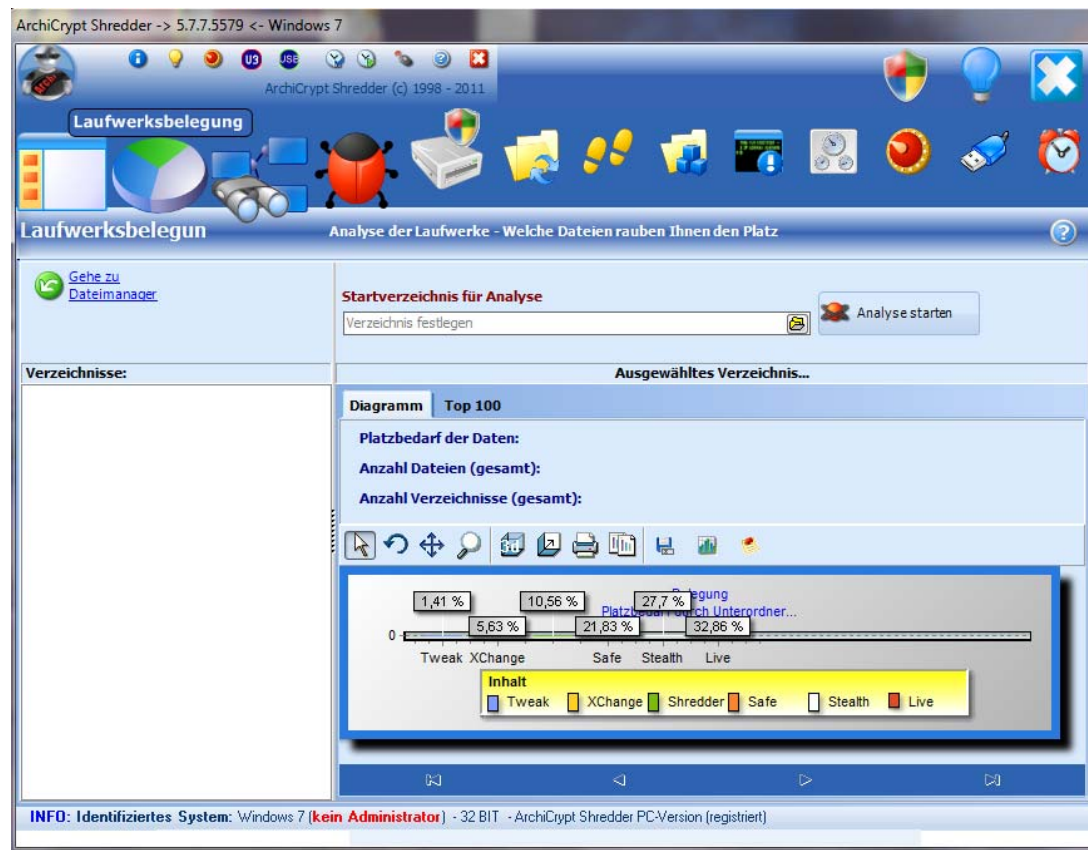

KEY FEATURES Live:

- Hochsicherer Tresor für sensible Daten
- Virtuelle Laufwerke bis zu 1024 Gigabyte erstellen
- Modernste Verschlüsselung für ganze Partitionen, externe Festplatten, USB-Sticks, Speicherkarten
- Datensafes verschleiern und unter Dateien, Musikvideos oder Windows Anwendungen mischen
- Mobile Datensafes erstellen

ArchiCrypt Shredder 5

Shredder 5 löscht nicht nur sensible Dateien, Festplatten oder Partitionen von Ihrem Computer, so dass keine Software diese wieder herstellen kann, sondern ist auch ein laborgeprüfter System Cleaner, der Ihr Betriebssystem von unnötigem Ballast befreit. Löschen oder bereinigen Sie sicher Partitionen oder Festplatten mit dem Shredder und dem integrierten Darik's Boot and Nuke (DBAN), deren Aufgabe das unwiderrufliche Löschen von Festplatten oder anderen beschreibbaren Datenspeichern ist.